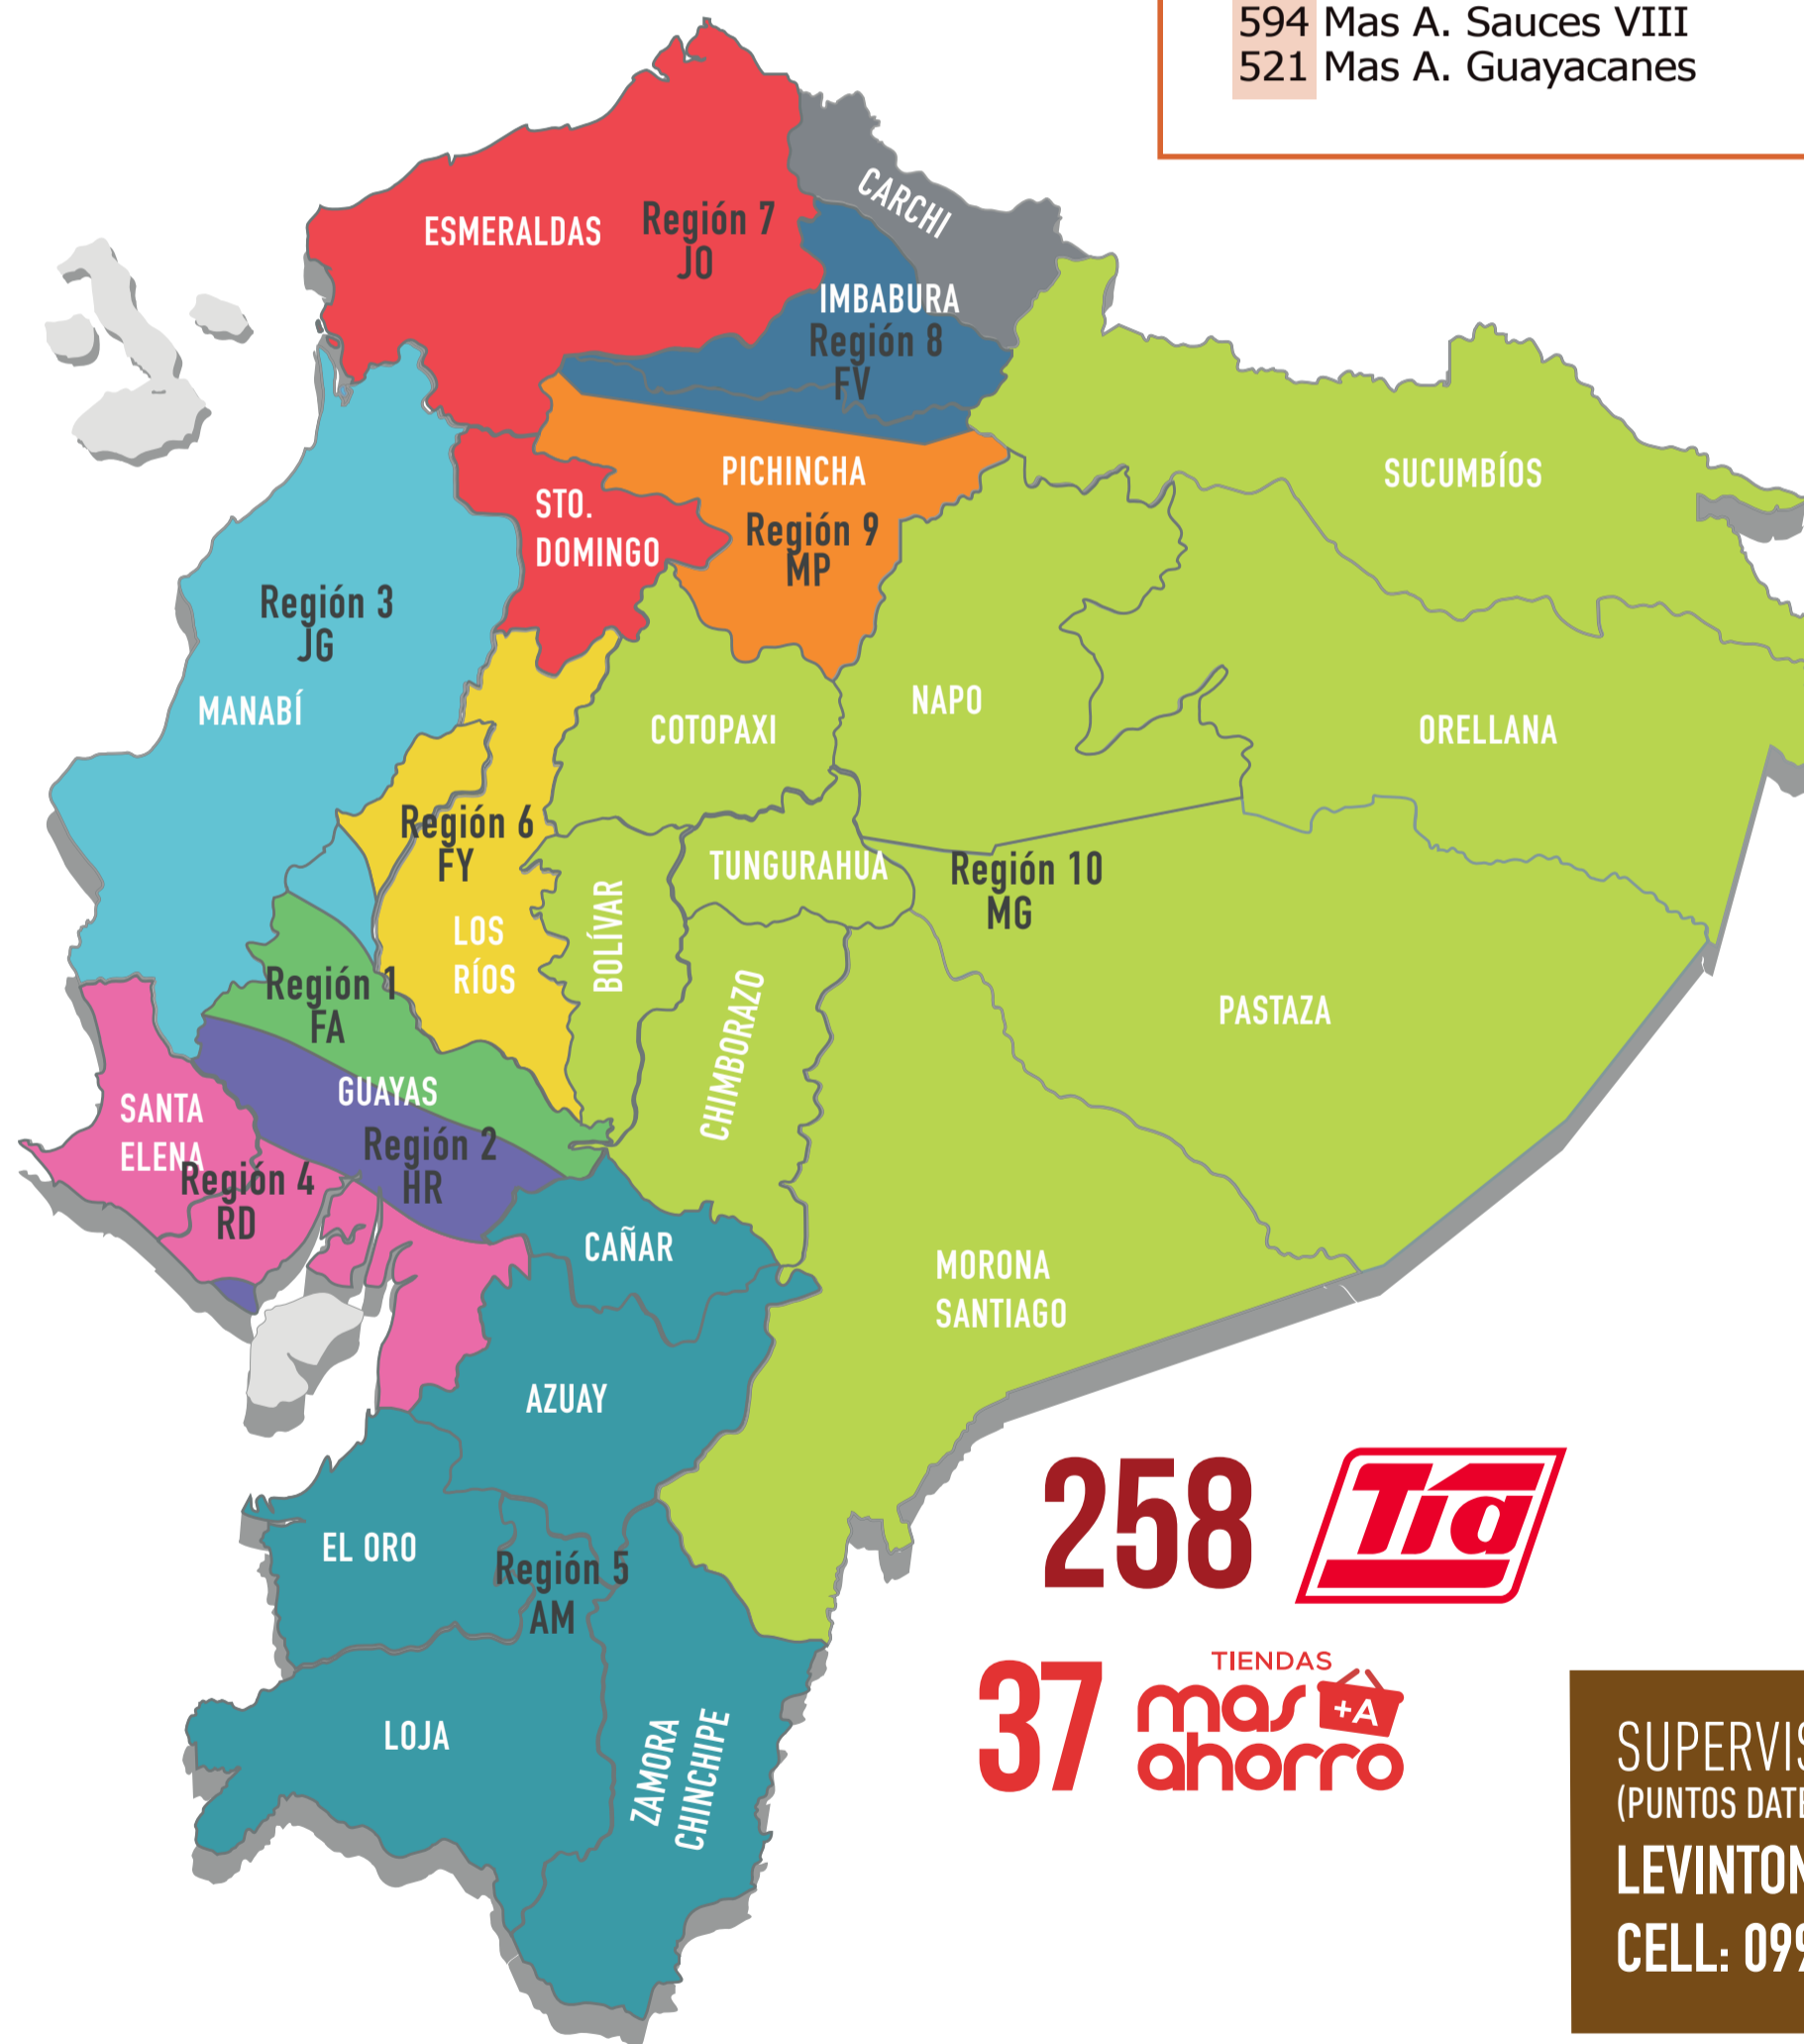

Sup: Clara Heraz
CELL: 096 962 2955

170 Durán Los Tubos
173 Durán Puente
532 Durán Gasolinera
193 Durán Recreo I Etapa
324 Durán Recreo II Etapa
586 Panorama
596 Plaza Tía Durán
122 Durán Centro

REGIONAL: CATHERINE MALDONADO CELL: 099 765 4608

Sup: Joffre Fajardo
CELL: 099 103 9272

511 Mas A. Bastión Bloque I
522 Mas A. Mucho Lote
537 Mas A. Bastión Bloque III
583 Mas A. Mucho Lote II
585 Mas A. Villa España
588 Mas A. Orquídeas
512 Mas A. Florida
568 Mas A. Gallegos Lara
578 Mas A. Juan Montalvo II
591 Mas A. Huancavilca

Sup: Alexis Gonzales
CELL: 096 302 4911

528 Mas A. Guasmo Reina del Quinche
555 Mas A. Malvinas
561 Mas A. Coop. 7 Lagos
564 Mas A. Fco. Segura y Antepara
570 Mas A. Guasmo Unión de Bananeros
571 Mas A. Fertisa
573 Mas A. Portete y Lizardo García
580 Mas A. Fco Segura y Yaguachi
581 Mas A. 38 y Lomas de Sargentillo
584 Mas A. Esteros

REGIONAL: RICARDO RONQUILLO CELL: 095 949 0910

Sup: Ronald Jiménez
CELL: 099 667 1937

508 Mas A. Atarazana
510 Mas A. Miraflores
513 Mas A. Sauces VII Av. José Egas
523 Mas A. Urdenor II
538 Mas A. Urdesa
539 Mas A. T de Daule
542 Mas A. Prto Santa Ana

Sup: Omar Alvarado
CELL: 095 954 2094

536 Mas A. Sauces III
567 Mas A. Sauces 6
582 Mas A. Sauces 7
526 Mas A. Urbanor
560 Mas A. Martha de Roldos
577 Mas A. Mapasingue
566 Mas A. Prosperina
507 Mas A. Sauces V
594 Mas A. Sauces VIII
521 Mas A. Guayacanes

258 **Tienda**

37 **TIENDAS mas+ahorro**

SUPERVISOR
(PUNTOS DATE AL GUSTO)
LEVINTONG ZAMBRANO
CELL: 099 291 8942

GERENTE DE VENTAS
CHRISTIAN JUSTAVINO
CELL: 099 291 8942

REGIÓN 6: FRANKLIN YUPA CELL: 099 292 0795

Sup: Pedro Alvarado
CELL: 098 335 1187

111 Quevedo Centro
131 El Empalme
134 Super Quevedo
159 Balzar
348 Pichincha
506 Quevedo Vía El Empalme
540 Mocache

Sup: Alejandro Delgado
CELL: 098 351 8303

157 Buena Fe
161 San Camilo
337 La Maná
382 Valencia
527 San Carlos
541 Quinsaloma

Sup: Klever Vélez
CELL: 099 292 0670

133 Babahoyo Centro
306 Ricaurte
394 Montalvo
533 Jujan
546 Babahoyo II Municipio
575 Babahoyo Vía Montalvo
590 Caluma

Sup: Marlon Coloma
CELL: 099 865 5836

121 Ventanas Puente
141 Vincas
381 Santa Lucía
385 Palestina
518 Ventanas Centro
711 Echeandía

REGIÓN 8: FERNANDO VELA CELL: 099 292 5745

Sup: Paul Farinango
CELL: 099 342 9654

473 La Luz
255 Cotocollao
653 San José de Morán
279 Mitad del Mundo
295 Pomasqui

Sup: Pamela Díaz
CELL: 099 826 2112

218 Parque Inglés
450 6 de Diciembre
499 Plataforma
288 Comité del Pueblo
488 San Isidro

Sup: Fabián López
CELL: 099 606 7423

476 Carapungo
417 Calderón
446 Tumbaco
610 Super Tumbaco
452 Cumbayá
608 Pífo
201 Llano Grande

Sup: Thomas Guamán
CELL: 099 715 1408

227 Ibarra
245 Cayambe
419 Atuntaqui
253 Otavalo
431 Cotacachi
691 Guayllabamba

REGIÓN 10: MARTHA GAVILÁNEZ CELL: 099 292 5470

Sup: Narcisa Gallegos
CELL: 099 292 0783

207 Ambato
235 Ambato II
436 Super Laboral

Sup: Mauricio Viteri
CELL: 099 889 3799

224 Riobamba Centro
178 Guaranda
393 Alausí
426 Pelileo
623 La Condomine

Sup: Ramiro Lasiniquiza
CELL: 095 860 6383

248 Latacunga
447 Pillaro
429 Salcedo
495 Pujilí

Sup: José Ibay
CELL: 099 803 0614

262 Puyo
422 Macas
411 Tena
483 Archidona

Sup: Víctor Tacuri
CELL: 098 707 7118

443 El Coca
480 Coca Av. 9 de Octubre
487 Lago Agrio
607 Shushufindi
694 Joya de los Sachas

REGIÓN 7: JULIO ORDÓÑEZ CELL: 099 292 0778

Sup: Benito Moreira
CELL: 099 964 9533

263 La Concordia
246 Quinindé
277 Pedernales
638 La Unión
490 San Miguel de los Bancos

Sup: Gabriel Reyes
CELL: 098 769 0391

219 Esmeraldas Centro
256 Esmeraldas Parque
453 Esmeraldas Colón
416 Atacames
421 Esmeraldas-Codesa
648 Tolita
650 Tonsupa

Sup: Thomas Valencia
CELL: 099 657 1906

217 Santo Domingo Centro
232 El Carmen
455 Santo Domingo Indio Colorado
639 Santo Domingo Juan Eulogio
642 Santo Domingo Av. Quevedo
643 Santo Domingo Santa Martha

REGIÓN 9: MERCY PACHECO CELL: 099 292 1970

Sup: Luis Zumba
CELL: 098 745 8197

290 Conocoto
264 Sangolquí
475 River Mall
225 Maldonado
441 Ajaví
212 Atahualpa
484 Chilligallo
204 Sangolquí Sacoto

Sup: Pablo Bustillos
CELL: 099 602 2587

403 Guajaló
440 Guamaní
613 San José de Guamaní
621 Pueblo solo Pueblo
265 Machachi
434 Cusubamba
460 Martha Bucaram
451 Ecuatoriana

Sup: Dolores Gordillo
CELL: 099 539 2582

202 Quito
414 Quito Sucre
206 Alameda
213 10 de Agosto
250 Solanda
203 San Francisco
299 Toacazo